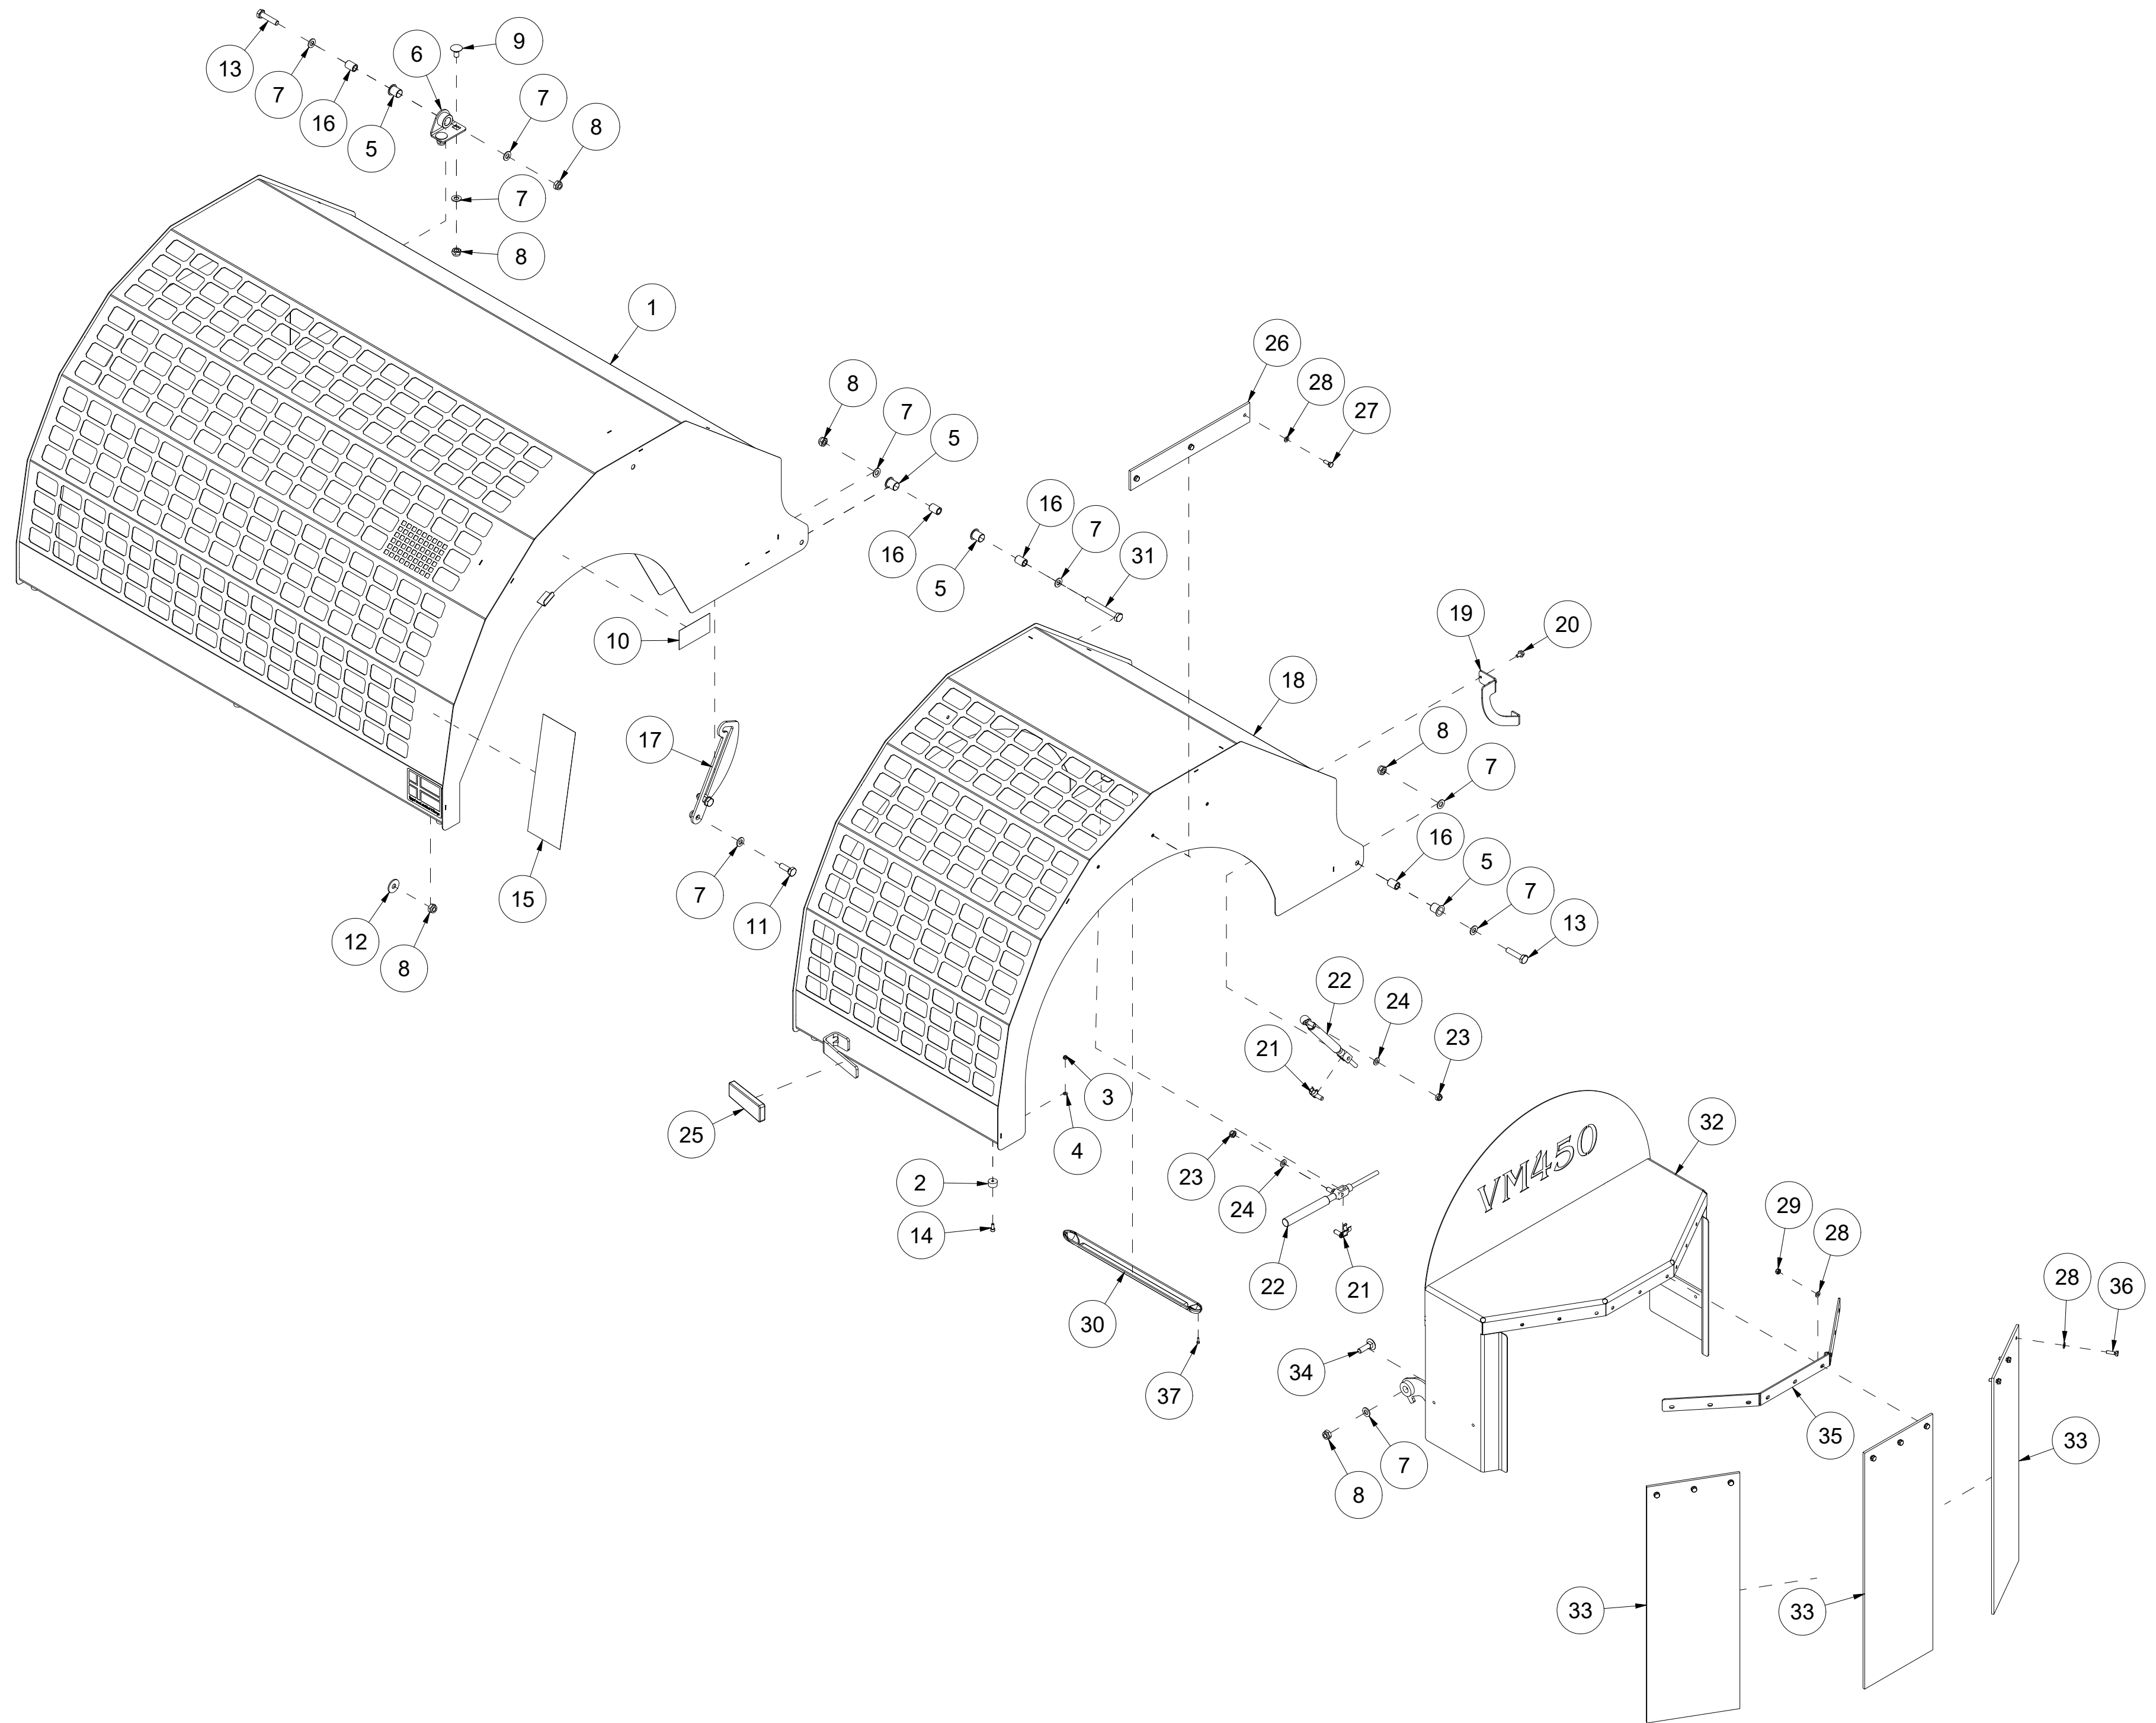

Pos	Qty	Article no	Designation
1	1	41211022	Cover 1
2	5	2225109	Rubber plug ø 20,0mm H-12mm
3	5	2483607	Locking nut M5 EIZn DIN 985
4	5	2531029	Washer M5 EIZn DIN 125
5	4	2245218	Plastic lining Ø18/16 Flange Ø26
6	1	41211032	Cover attachment
7	14	2531060	Washer M10 EIZn DIN 125
8	10	2483610	Locking nut M10 EIZn DIN 985
9	2	2344295	Locking screw M10x20 EIZn 8.8 DIN 603
10	1	2935088	Adhesive label 90x48 Hand pinching hazard
11	2	2422299	Hexagon screw M10x30 EIZn 8.8 DIN 933
12	1	2533060	Body washer M10 EIZn DIN 9021
13	2	2422305	Hexagon screw M10x45 EIZn 8.8 DIN 931
14	5	2477161	Unbrako cylinder screw M5x12 EIZn DIN 912
15	1	2935172	Firewood processor 95x290mm400RPM
16	4	25311031	Bearing washer
17	1	41211082	Stopper
18	1	41211023	Cover 2
19	1	41211114	Safety switch strut
20	2	2451196	Hexagon screw with flange M6x10 EIZn 8.8 DIN 6921
21	2	2915150	Bolt to fork head M8
22	2	2915112	Gas spring L265 SL80 400N Ball M8 - Fork Ø8
23	2	2483609	Locking nut M8 EIZn DIN 985
24	2	2531047	Washer M8 EIZn DIN 125
25	1	2245062	Plastic handle
26	1	41211158	Paint protection
27	3	2422200	Hexagon screw M6x16 EIZn 8.8 DIN 933
28	24	2531039	Washer M6 EIZn DIN 125
29	12	2483608	Locking nut M6 EIZn DIN 985
30	1	4421027	LED Lucidity interior light 400mm 12/24v
31	1	2422315	Hexagon screw M10x90 EIZn 8.8 DIN 931
32	1	41211137	Cover
33	3	41211084	Curtain
34	2	2344332	Locking screw M10x35 EIZn 8.8 DIN 603
35	1	41311112	Clamp plate
36	9	2422205	Hexagon screw M6x20 EIZn 8.8 DIN 933
37	2	2477103	Unbrako cylinder screw M3x10 EIZn DIN 912