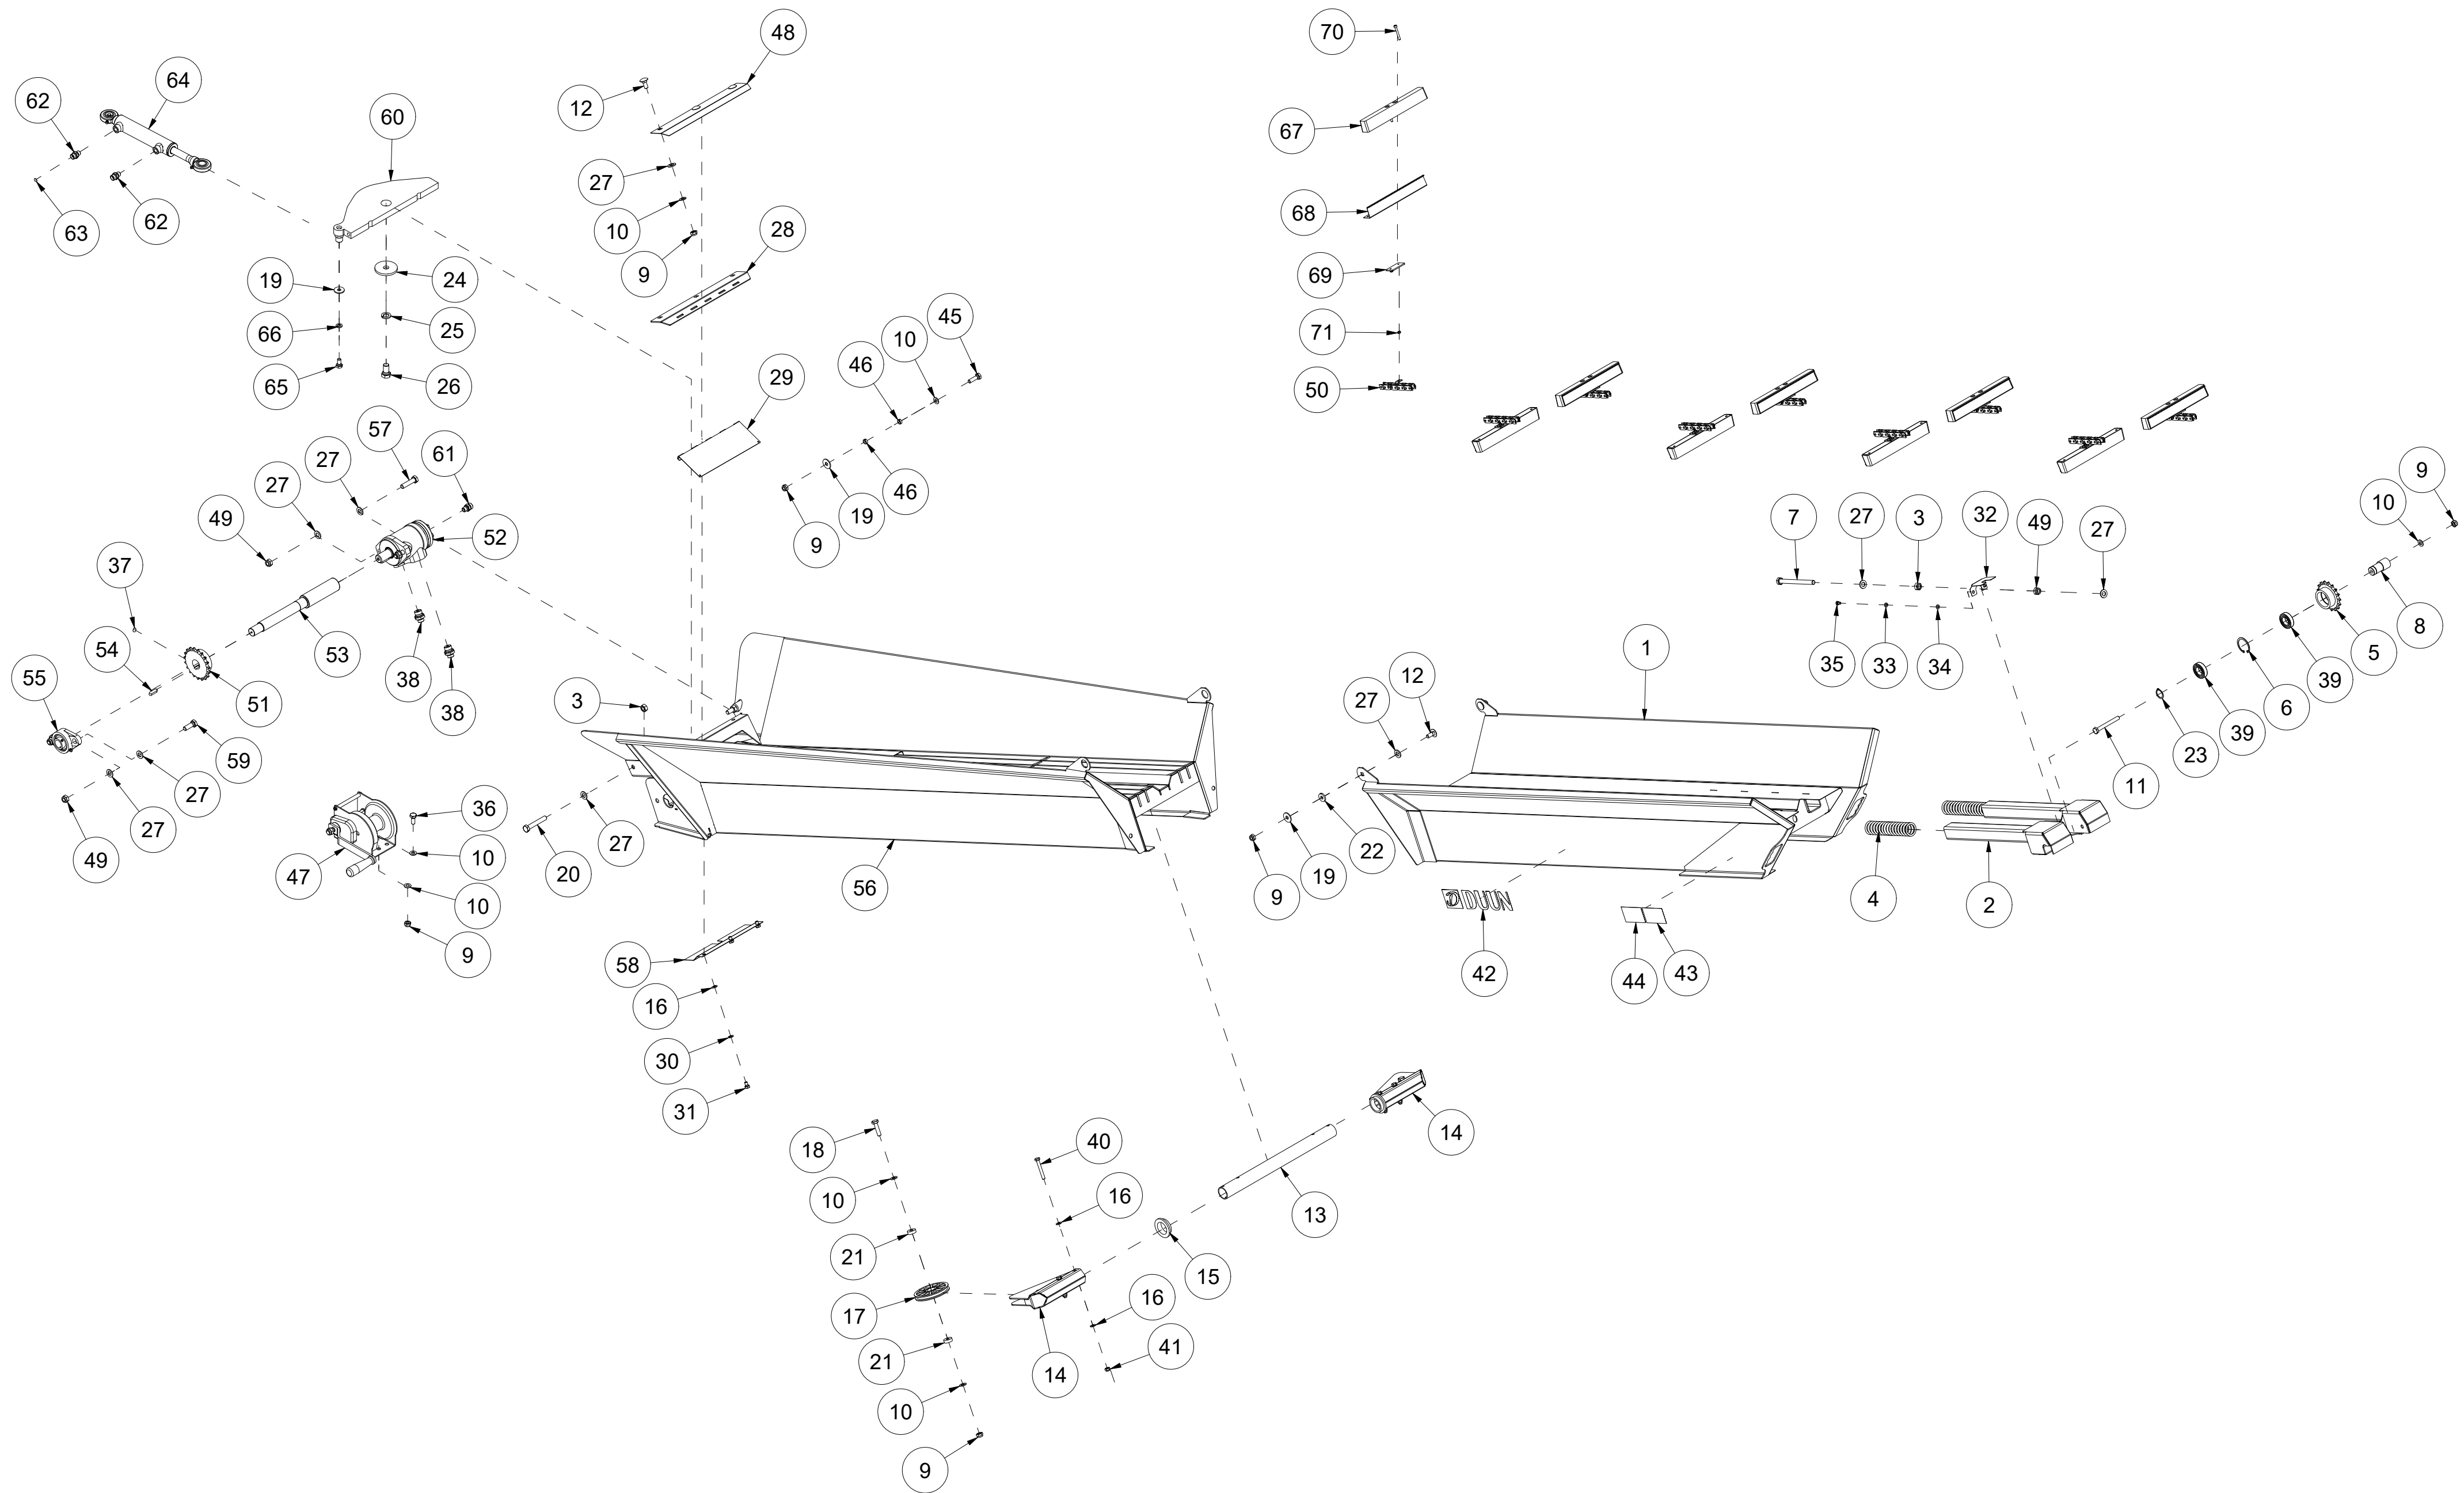

009 Conveyor VM450

Pos	Qty	Article no	Designation	Pos	Qty	Article no	Designation
1	1	41201006	Conveyor belt, upper	57	2	2426356	Hexagon screw M12x50 A4 DIN 931
2	1	41201027	Chain tensioner	58	1	41311208	Protective plate
3	3	2481611	Hexagon nut M12 EIZn DIN 934	59	2	2423350	Hexagon screw M12x35 EIZn 10.9 DIN 933
4	2	2912085	Pressure spring Dt5,5 Di29 L200 St	60	1	41211034	Rotating plate
5	1	41121079	Chain wheel 5/8" Z17 Ø47,0	61	1	2957756	Hexagon nipple GEK BSP 1/4" L12 ED
6	1	2553247	Seeger ring I 47x2,0 DIN 472	62	2	2957754	Hexagon nipple GEK BSP 1/4" L10 ED
7	1	2422370	Hexagon screw M12x150 EIZn 8.8 DIN931	63	2	41211159	Nozzle ø0,8/10x1
8	1	41201082	Shaft	64	1	2955015	Cylinder Ø32/20 SL125
9	12	2483610	Locking nut M10 EIZn DIN 985	65	2	2422295	Hexagon screw M10x20 EIZn 8.8 DIN 933
10	15	2531060	Washer M10 EIZn DIN 125	66	2	2534060	Spring washer M10 EIZn DIN 127
11	1	2422315	Hexagon screw M10x90 EIZn 8.8 DIN 931	67	9	41121078	Carrier
12	5	2344330	Locking screw M10x25 EIZn 8.8 DIN 603	68	9	41131090	Carrier plate
13	1	41201033	Tube	69	9	41131091	Nut plate
14	2	41201019	Pulley holder	70	18	2471177	Unbrako cylinder screw M5x40 St 12.9 DIN 912
15	2	23311032	Plastic bearing Ø39/48x15	71	18	2483607	Locking nut M5 EIZn DIN 985
16	11	2531047	Washer M8 EIZn DIN 125				
17	2	2245011	Plastic pulley				
18	2	2422303	Hexagon screw M10x40 EIZn 8.8 DIN 931				
19	5	2533060	Body washer M10 EIZn DIN 9021				
20	2	2422362	Hexagon screw M12x75 EIZn 8.8 DIN 931				
21	4	41121084	Inlay in pulley				
22	2	41151031	Bearing washer				
23	1	2553125	Seeger ring A 25x1,2 DIN 471				
24	1	25131040	Washer Ø16/66x6				
25	1	2534078	Spring washer M16 EIZn DIN 127				
26	1	2422485	Hexagon screw M16x30 EIZn 8.8 DIN 933				
27	17	2531069	Washer M12 EIZn DIN 125				
28	1	41201238	Locking plate				
29	1	41201239	Carrier trapdoor				
30	3	2534047	Spring washer M8 EIZn DIN 127				
31	3	2422236	Hexagon screw M8x12 EIZn 8.8 DIN 933				
32	1	41201264	Protective plate				
33	2	2534039	Spring washer M6 EIZn DIN 127				
34	2	2531039	Washer M6 EIZn DIN 125				
35	2	2422196	Hexagon screw M6x10 EIZn 8.8 DIN 933				
36	3	2422297	Hexagon screw M10x25 EIZn 8.8 DIN 933				
37	1	2473236	Threaded pin M8x12 St DIN 914				
38	2	2957766	Hexagon nipple GEK BSP 1/2" L12 ED				
39	2	2951124	Ball bearing 6005 2RS 25x47x12 DIN 625				
40	4	2422259	Hexagon screw M8x60 EIZn 8.8 DIN 931				
41	4	2483609	Locking nut M8 EIZn DIN 985				
42	1	2935071	Adhesive label Duun H60				
43	2	2935034	Adhesive label 90x48 Hanging ribbon				
44	2	2935088	Adhesive label 90x48 Hand pinching hazard				
45	1	2422301	Hexagon screw M10x35 EIZn 8.8 DIN 933				
46	2	41201187	Washer				
47	1	2966105	Winch 500 kg with brake and wire				
48	1	41201308	Cover plate				
49	5	2483611	Locking nut M12 EIZn DIN 985				
50	1	2963105	Roller chain 5/8"Sim 504 link galv				
51	1	41401029	Chain wheel 19t 5/8"with set screw m8				
52	1	2955508	Hydraulic engine 50 ccm				
53	1	41311207	Drive shaft				
54	1	41311209	Wedge with hole L30				
55	1	2954169	Flange bearing UCFL 205 25mm				
56	1	41311206	Conveyor belt, lower