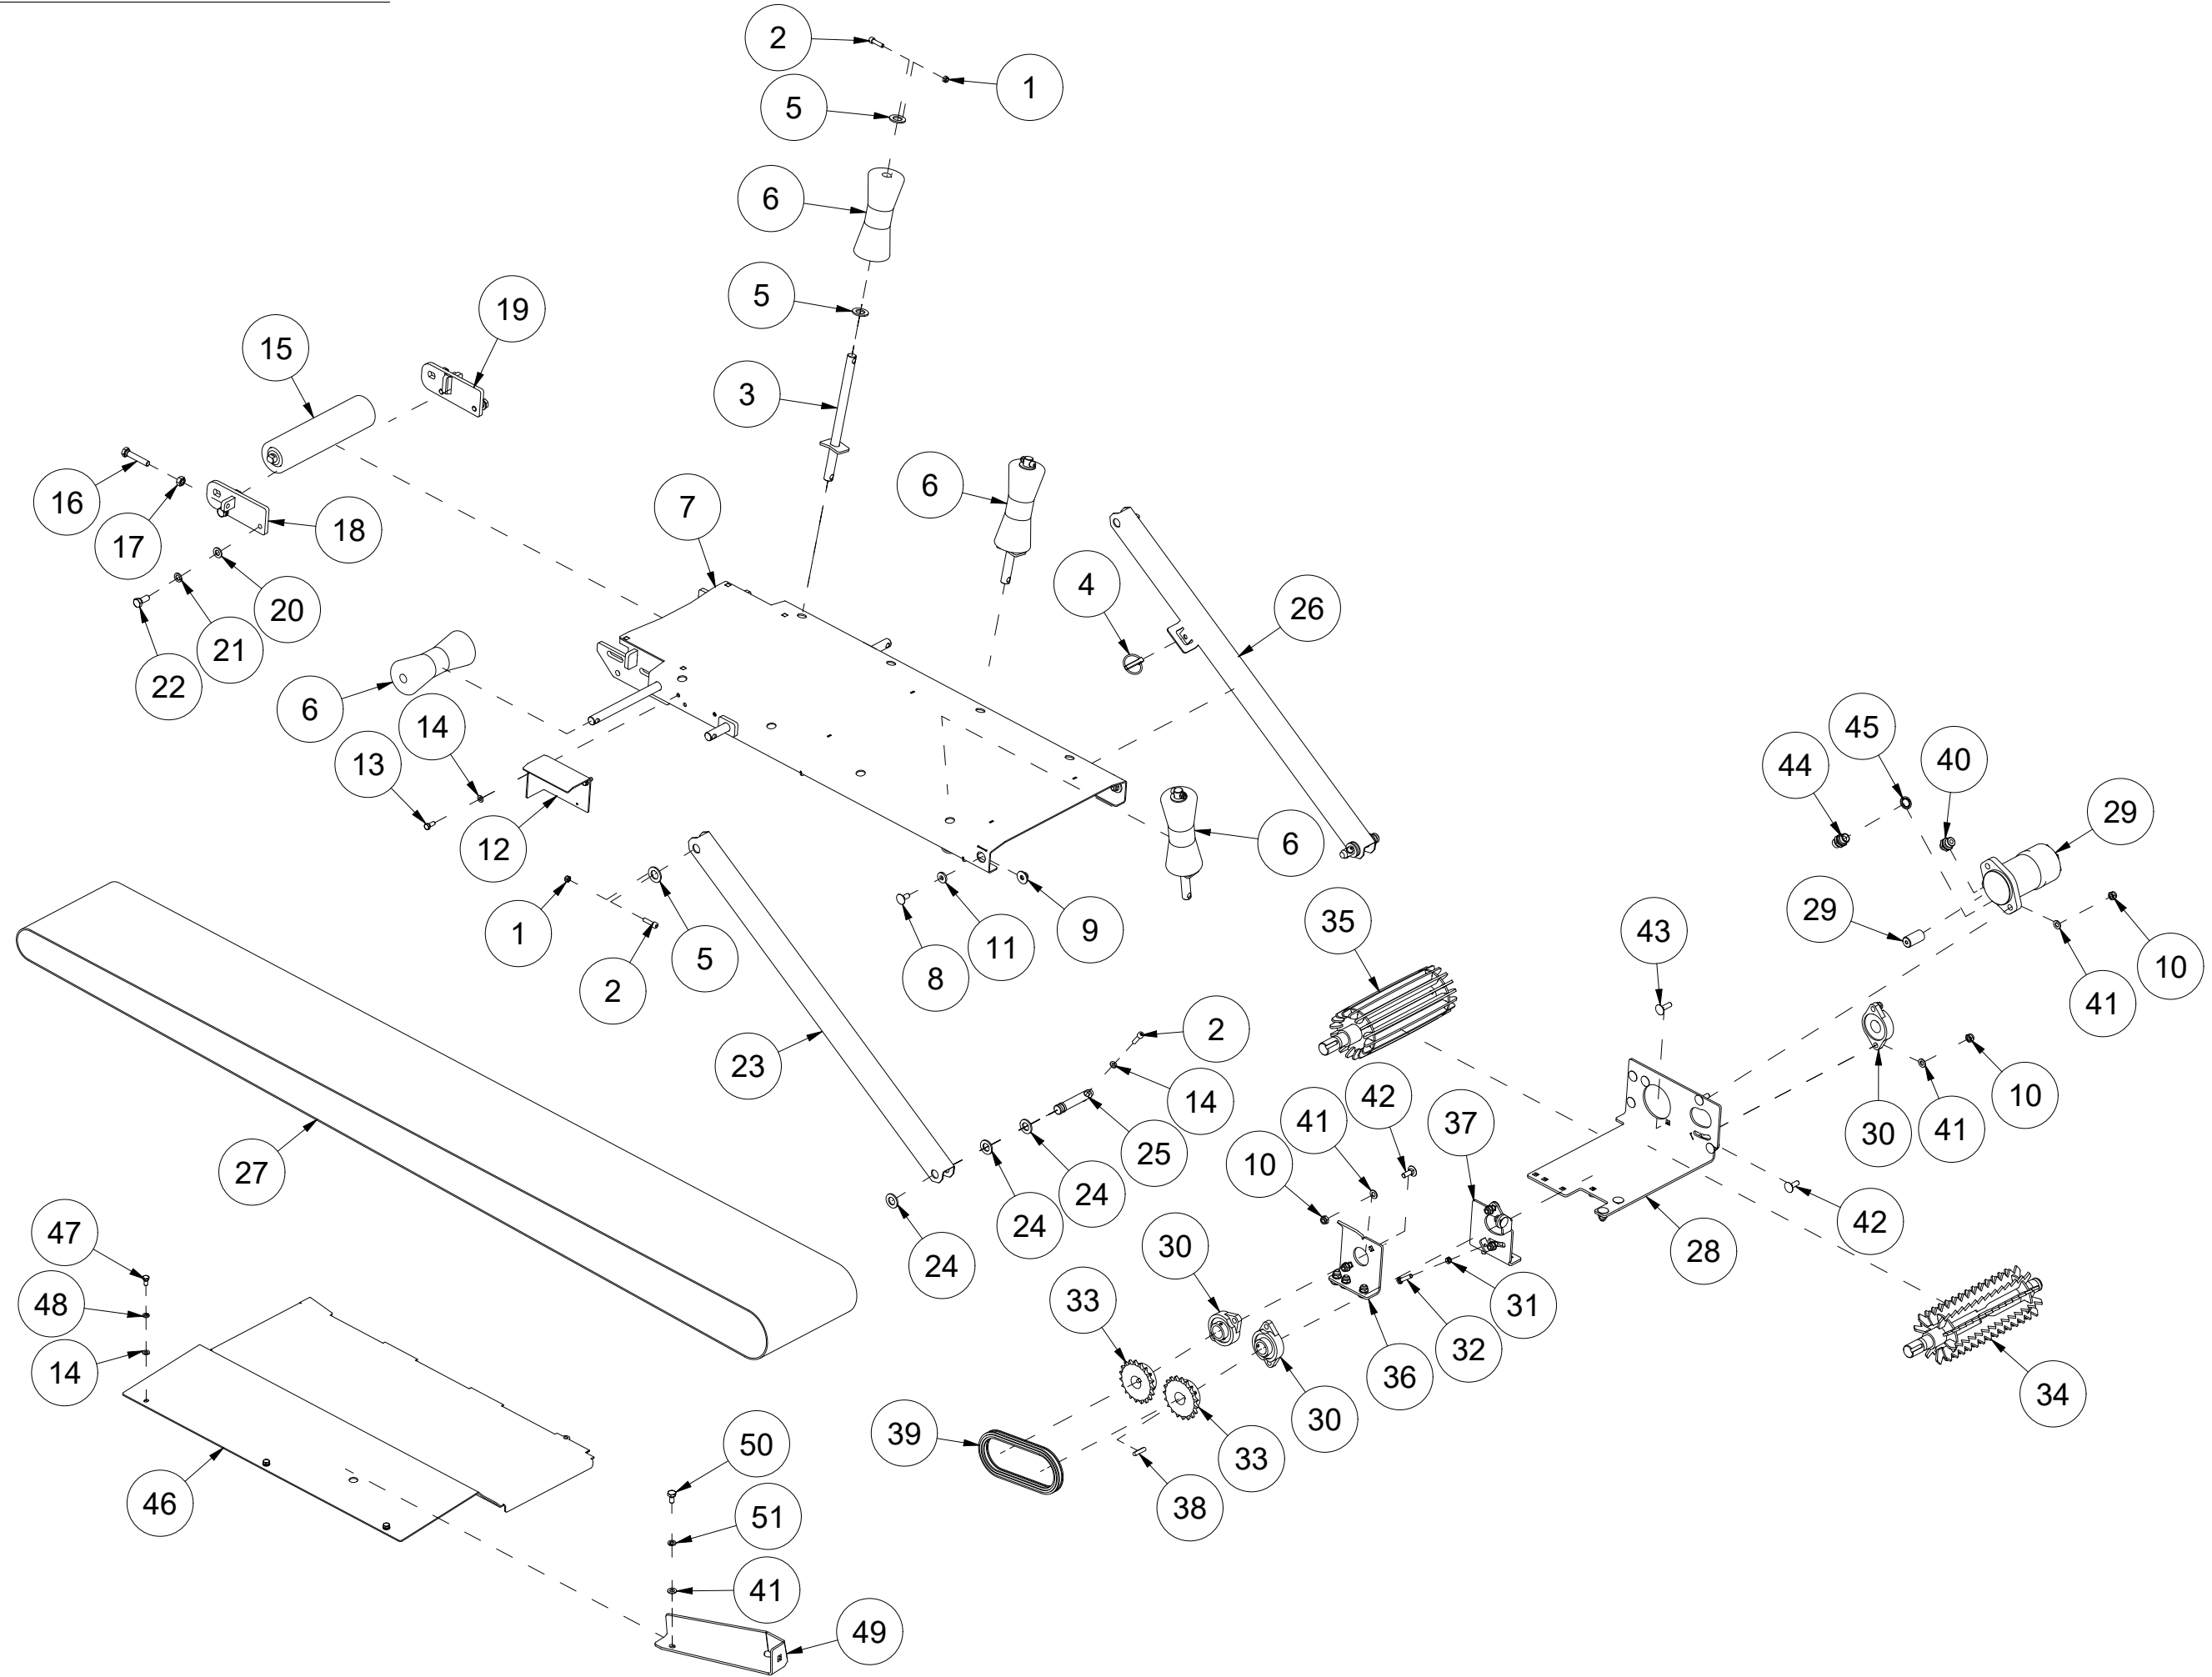

004 Feed table VM450

Pos	Qty	Article no	Designation
1	10	2483609	Locking nut M8 EIZn DIN 985
2	8	2477248	Unbrako cylinder screw M8x30 EIZn DIN 912
3	3	41201088	Roll holder
4	4	2556142	Linch pin Ø10x40
5	10	2531086	Washer M20 EIZn DIN 125
6	4	2245031	Support roller Ø60/84xL200
7	1	41211011	Feed table
8	11	2344330	Locking screw M10x25 EIZn 8.8 DIN 603
9	2	2533060	Body washer M10 EIZn DIN 9021
10	20	2483610	Locking nut M10 EIZn DIN 985
11	2	41151031	Bearing washer
12	1	41211090	Bracket
13	2	2422244	Hexagon screw M8x20 EIZn 8.8 DIN 933
14	11	2531047	Washer M8 EIZn DIN 125
15	1	2954327	Roll with bearing Ø76x300
16	2	2425360	Hexagon screw M12x65 EIZn 8.8 DIN 933
17	2	2481611	Hexagon nut M12 EIZn DIN 934
18	1	41321142	Bracket
19	1	41321143	Right bracket
20	4	2531069	Washer M12 EIZn DIN 125
21	4	2534069	Spring washer M12 EIZn DIN 127
22	4	2422348	Hexagon screw M12x30 EIZn 8.8 DIN 933
23	1	41211049	Support strut
24	6	2531083	Washer M18 EIZn DIN 125
25	2	2526321	Top strut bolt cat. 1 Ø19x70
26	1	41211050	Support strut
27	1	2222122	Band grip top B300 L4730
28	1	41211043	Feeder bracket
29	1	2955513	Hydraulic engine 315 ccm
30	3	2954170	Flange bearing BLF 206J 30mm
31	2	2481609	Hexagon nut M8 EIZn DIN 934
32	2	2425252	Hexagon screw M8x40 EIZn 8.8 DIN 933
33	2	41401029	Chain wheel19t 5/8"with set screw m8
34	1	41211006	
35	1	41211009	Drive wheel
36	1	41211044	Bracket
37	1	41211020	Bracket
38	2	2115131	Cotter 8x7 L36 St DIN 6885A
39	1	2963099	Roller chain 5/8" Simplex 36 links
40	1	2957766	Hexagon nipple GEK BSP 1/2" L12 ED
41	19	2531060	Washer M10 EIZn DIN 125
42	7	2344331	Locking screw M10x30 EIZn 8.8 DIN 603
43	2	2344332	Locking screw M10x35 EIZn 8.8 DIN 603
44	1	2957765	Hexagon nipple BSP 1/2" - 1/2"
45	1	2957861	Hydraulic gasket 1/2"
46	1	41211042	Cover
47	3	2422240	Hexagon screw M8x16 EIZn 8.8 DIN 933
48	3	2534047	Spring washer M8 EIZn DIN 127
49	1	41211081	Steering bracket
50	1	2422295	Hexagon screw M10x20 EIZn 8.8 DIN 933
51	1	2534060	Spring washer M10 EIZn DIN 127