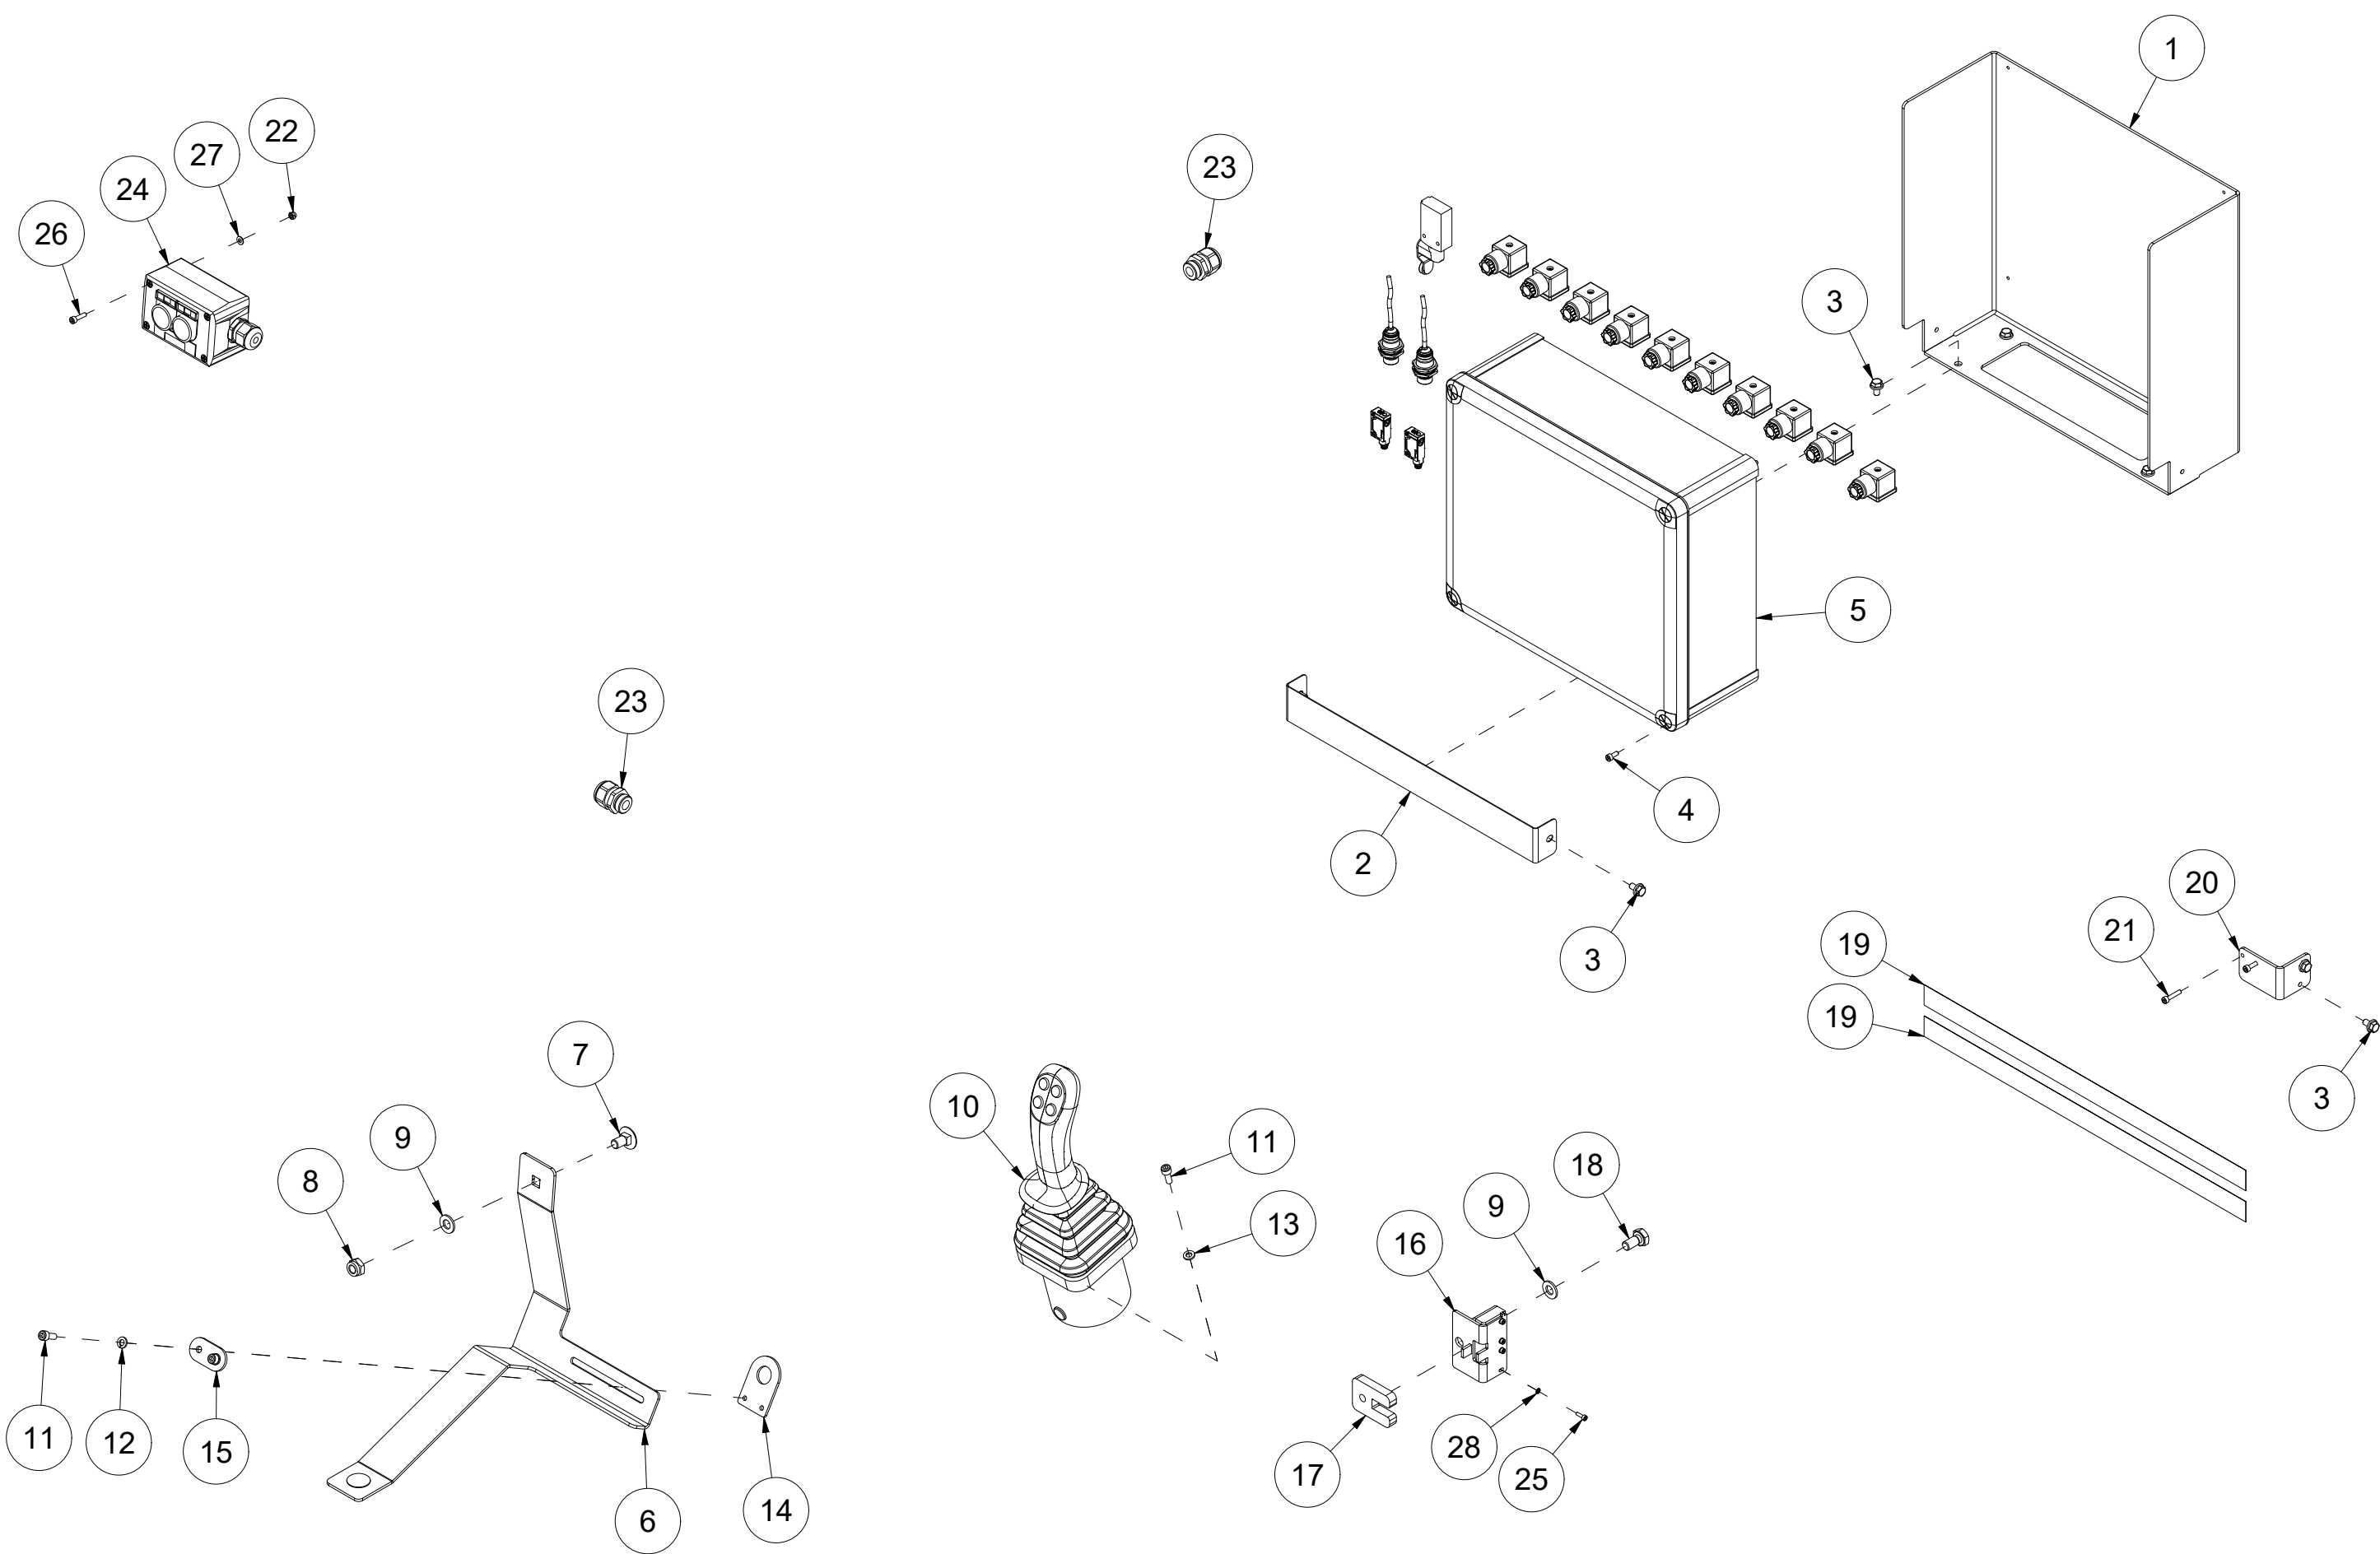

011 Electric steering VM450

Pos	Qty	Article no	Designation
1	1	41211087	Electrical box bracket
2	1	41211113	Cover
3	8	2451196	Hexagon screw with flange M6x10 EIZn 8.8 DIN 6921
4	4	2477130	Unbrako cylinder screw M4x10 EIZn DIN 912
5	1	41211225	Junction box VM450 Complete
6	1	41211075	Senor bracket 1
7	2	2344295	Locking screw M10x20 EIZn 8.8 DIN 603
8	2	2483610	Locking nut M10 EIZn DIN 985
9	3	2531060	Washer M10 EIZn DIN 125
10	1	2955451	Joystick with electrical switches
11	6	2477200	Unbrako cylinder screw M6x16 EIZn DIN 912
12	6	2534039	Spring washer M6 EIZn DIN 127
13	4	2531039	Washer M6 EIZn DIN 125
14	1	41211104	Sensor plate
15	1	41211111	Sensor washer
16	1	41211033	Photocell bracket
17	1	41211064	Fastening plate
18	1	2422295	Hexagon screw M10x20 EIZn 8.8 DIN 933
19	2	41211063	Reflex
20	1	41211115	Safety switch bracket
21	2	2477139	Unbrako cylinder screw M4x20 EIZn DIN 912
22	4	2483606	Locking nut M4 EIZn DIN 985
23	2	4127615	Nipple with strain relief M20
24	1	41211230	Push button box 2-Hole complete
25	4	2477103	Unbrako cylinder screw M3x10 EIZn DIN 912
26	2	2477135	Unbrako cylinder screw M4x16 EIZn DIN 912
27	4	2531023	Washer M4 EIZn DIN 125
28	4	2535021	Star washer M3 EIZn DIN 6798A