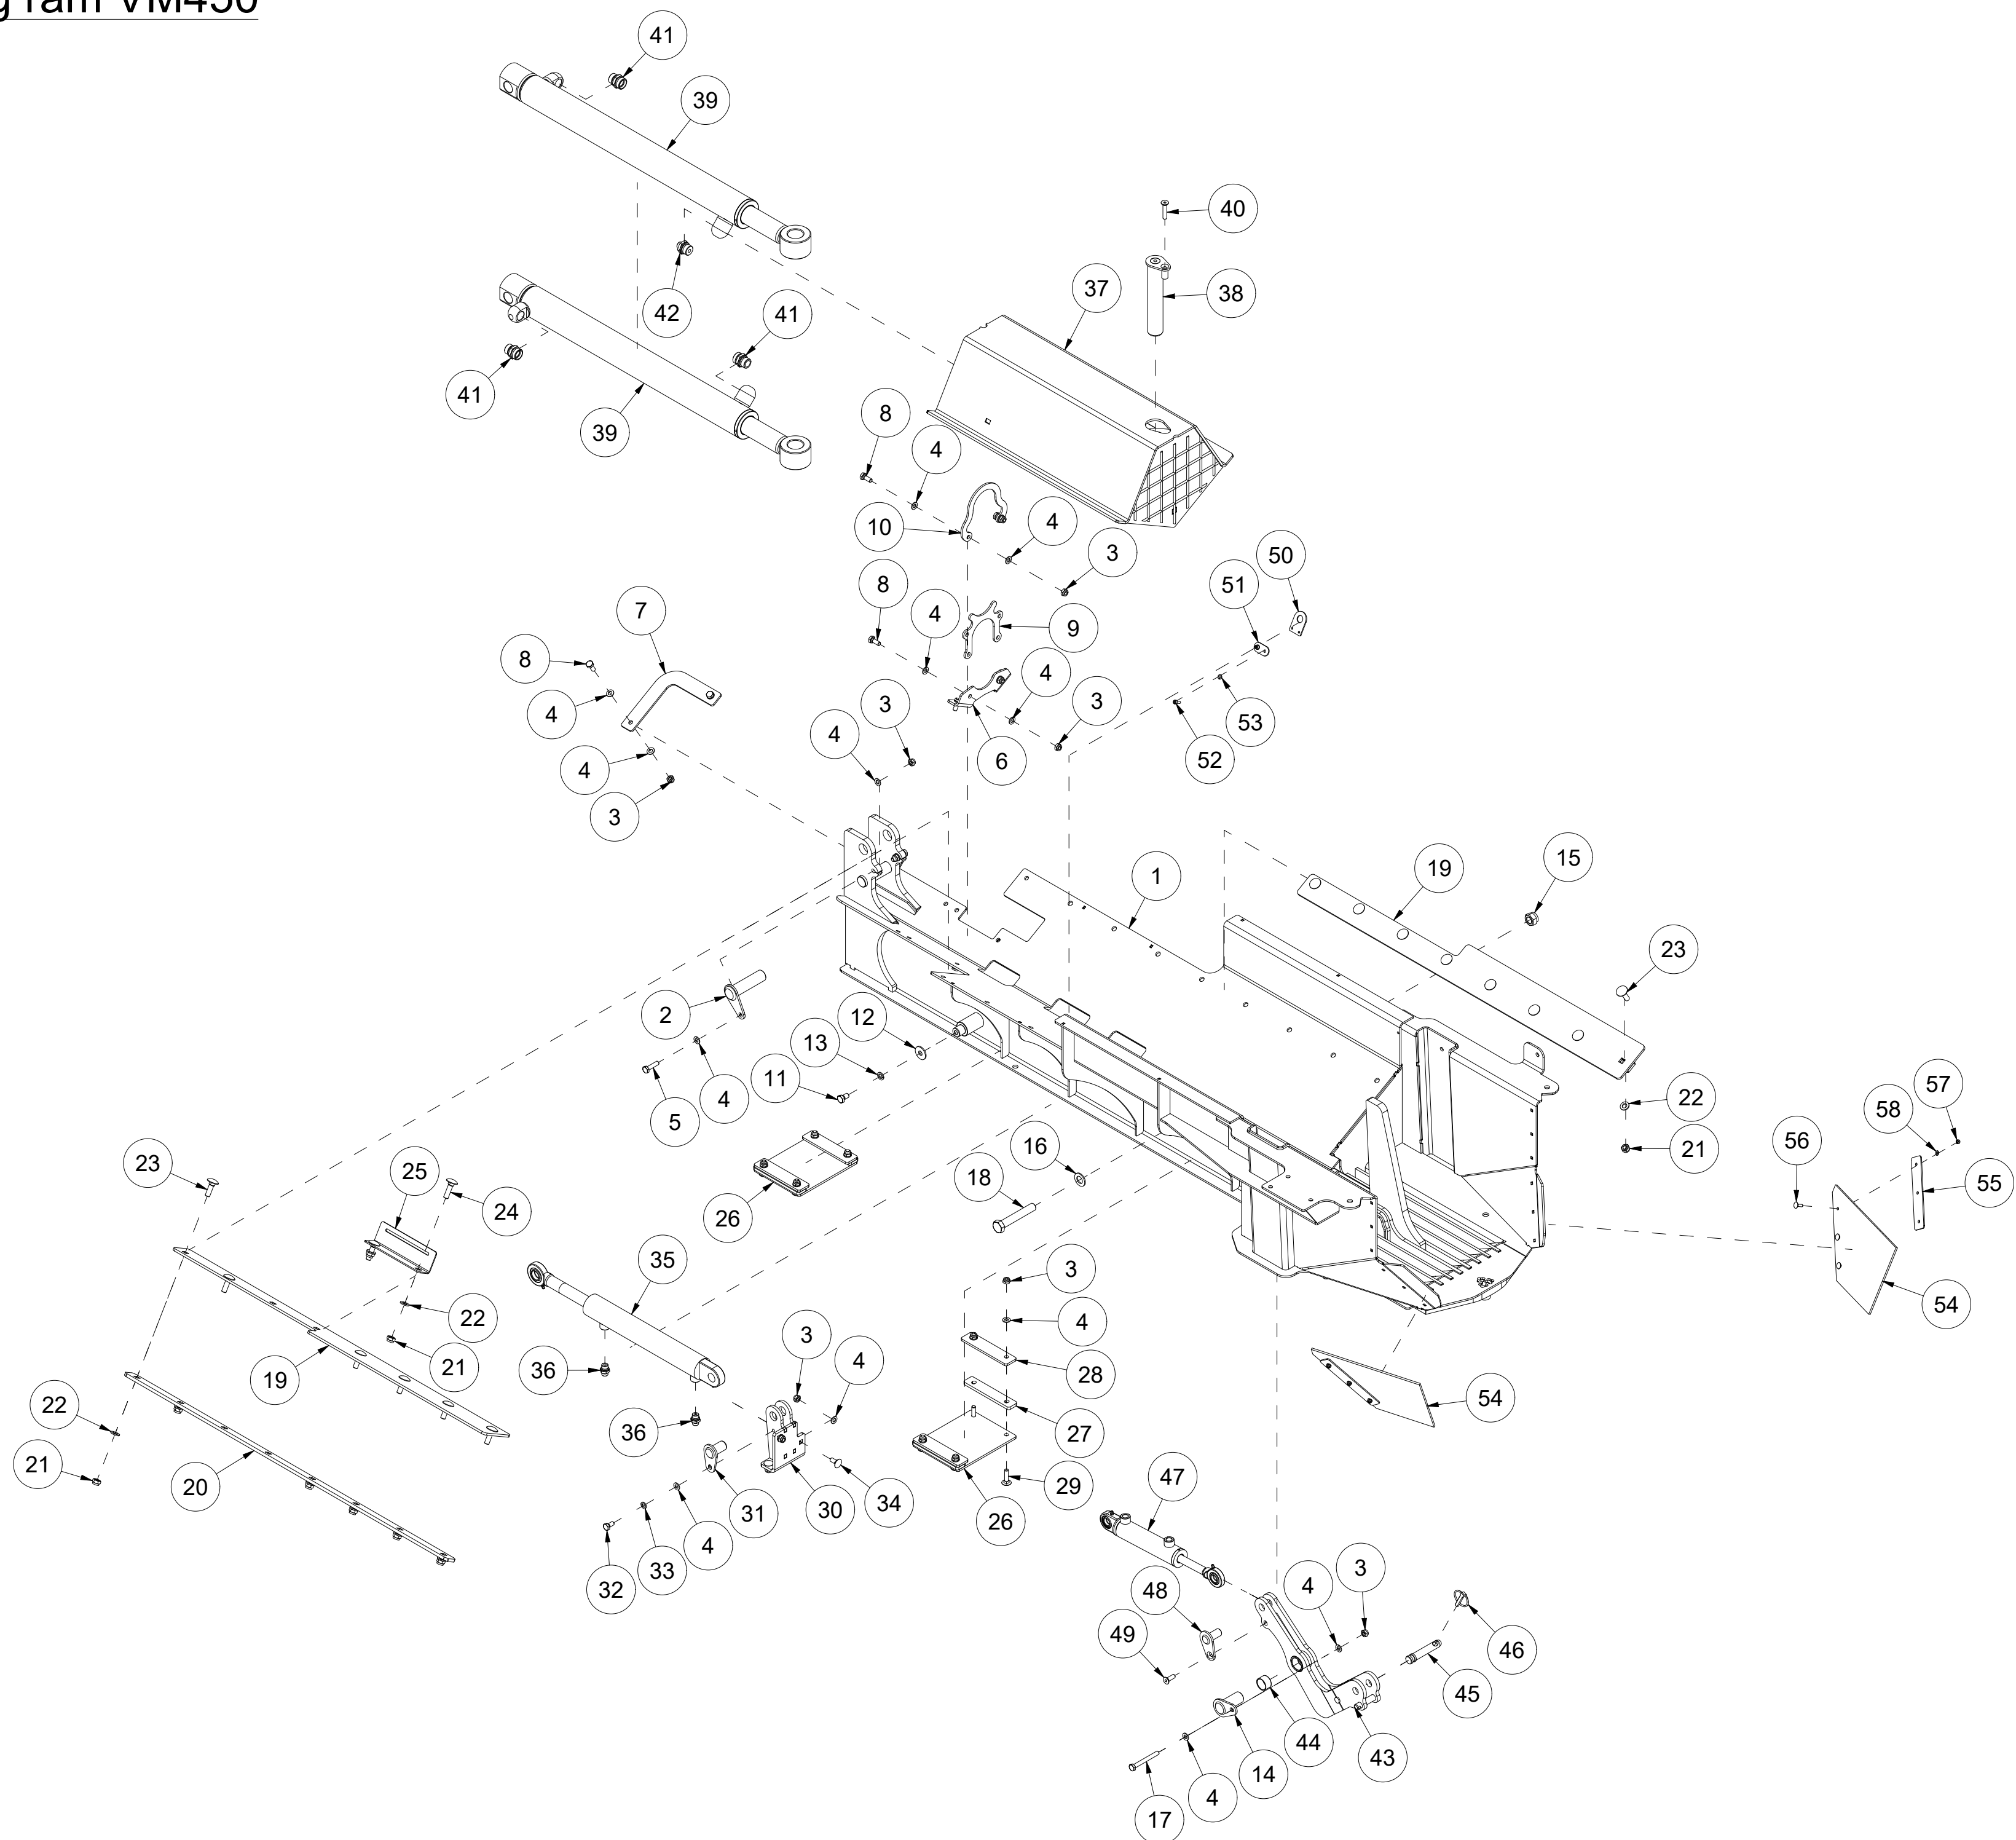

002 Splitting ram VM450

Pos	Qty	Article no	Designation	Pos	Qty	Article no	Designation
1	1	41211001	Splitting ram	57	6	2483608	Locking nut M6 EIZn DIN 985
2	2	41211037	Bolt for splitting cylinder	58	6	2531039	Washer M6 EIZn DIN 125
3	24	2483610	Locking nut M10 EIZn DIN 985				
4	35	2531060	Washer M10 EIZn DIN 125				
5	2	2422303	Hexagon screw M10x40 EIZn 8.8 DIN 931				
6	1	41211154	Cylinder support				
7	1	41211108	Hose protection				
8	8	2422297	Hexagon screw M10x25 EIZn 8.8 DIN 933				
9	1	41211089	Cylinder support				
10	1	41211153	Cylinder support				
11	1	2422344	Hexagon screw M12x20 EIZn 8.8 DIN 933				
12	1	2533090	Body washer M12 EIZn DIN 9021				
13	1	2534069	Spring washer M12 EIZn DIN 127				
14	1	41211030	Knife lift bolt				
15	1	2483615	Locking nut M20 EIZn DIN 985				
16	2	2531086	Washer M20 EIZn DIN 125				
17	1	2422315	Hexagon screw M10x90 EIZn 8.8 DIN 931				
18	1	2422585	Hexagon screw M20x120 EIZn 8.8 DIN 931				
19	2	41211040	Guide rail 1				
20	2	41211041	Guide rail 2				
21	16	2483611	Locking nut M12 EIZn DIN 985				
22	16	2531069	Washer M12 EIZn DIN 125				
23	14	2344352	Locking screw M12x40 EIZn 8.8 DIN 603				
24	2	2344354	Locking screw M12x45 EIZn 8.8 DIN 603				
25	1	41211074	Sensor bracket 2				
26	2	41211052	Wear plate				
27	4	41211053	Wear plate side				
28	4	41211054	Lock plate				
29	8	2344334	Locking screw M10x40 EIZn 8.8 DIN 603				
30	1	41211110	Bracket				
31	1	41211025	Bolt				
32	1	2422295	Hexagon screw M10x20 EIZn 8.8 DIN 933				
33	1	2534060	Spring washer M10 EIZn DIN 127				
34	4	2344330	Locking screw M10x25 EIZn 8.8 DIN 603				
35	1	2955004	Cylinder Ø50/30 SL300				
36	2	2957759	Hexagon nipple GEK BSP 3/8" L10 ED				
37	1	41211002	Splitting ram VM450				
38	1	41211036	Bolt				
39	2	2955012	Cylinder 70/50 690 VM450				
40	1	2472307	Unbrako socket head screw M10x50 St 10.9 DIN 7991				
41	3	2957773	Hexagon nipple GEK BSP 3/4" L22 ED				
42	1	2957777	Hexagon nipple GEK BSP 3/4" L12 ED				
43	1	41211027	Splitter lifting arm				
44	2	2245228	Plastic bearing Ø30/34x20				
45	1	2526321	Top strut bolt cat. 1 Ø19x70				
46	1	2556142	Linch pin Ø10x40				
47	1	2955006	Cylinder Hydramek DE0402452				
48	1	41211227	Knife lift cylinder bolt				
49	1	2472299	Unbrako socket head screw M10x30 EIZn DIN 7991				
50	1	41211104	Sensor plate				
51	1	41211111	Sensor washer				
52	2	2477200	Unbrako cylinder screw M6x16 EIZn DIN 912				
53	2	2534039	Spring washer M6 EIZn DIN 127				
54	2	41211136	Plastic sheet				
55	2	41211144	Plate				
56	6	2444360	Locking screw M6x20 EIZn 4.6 DIN 603