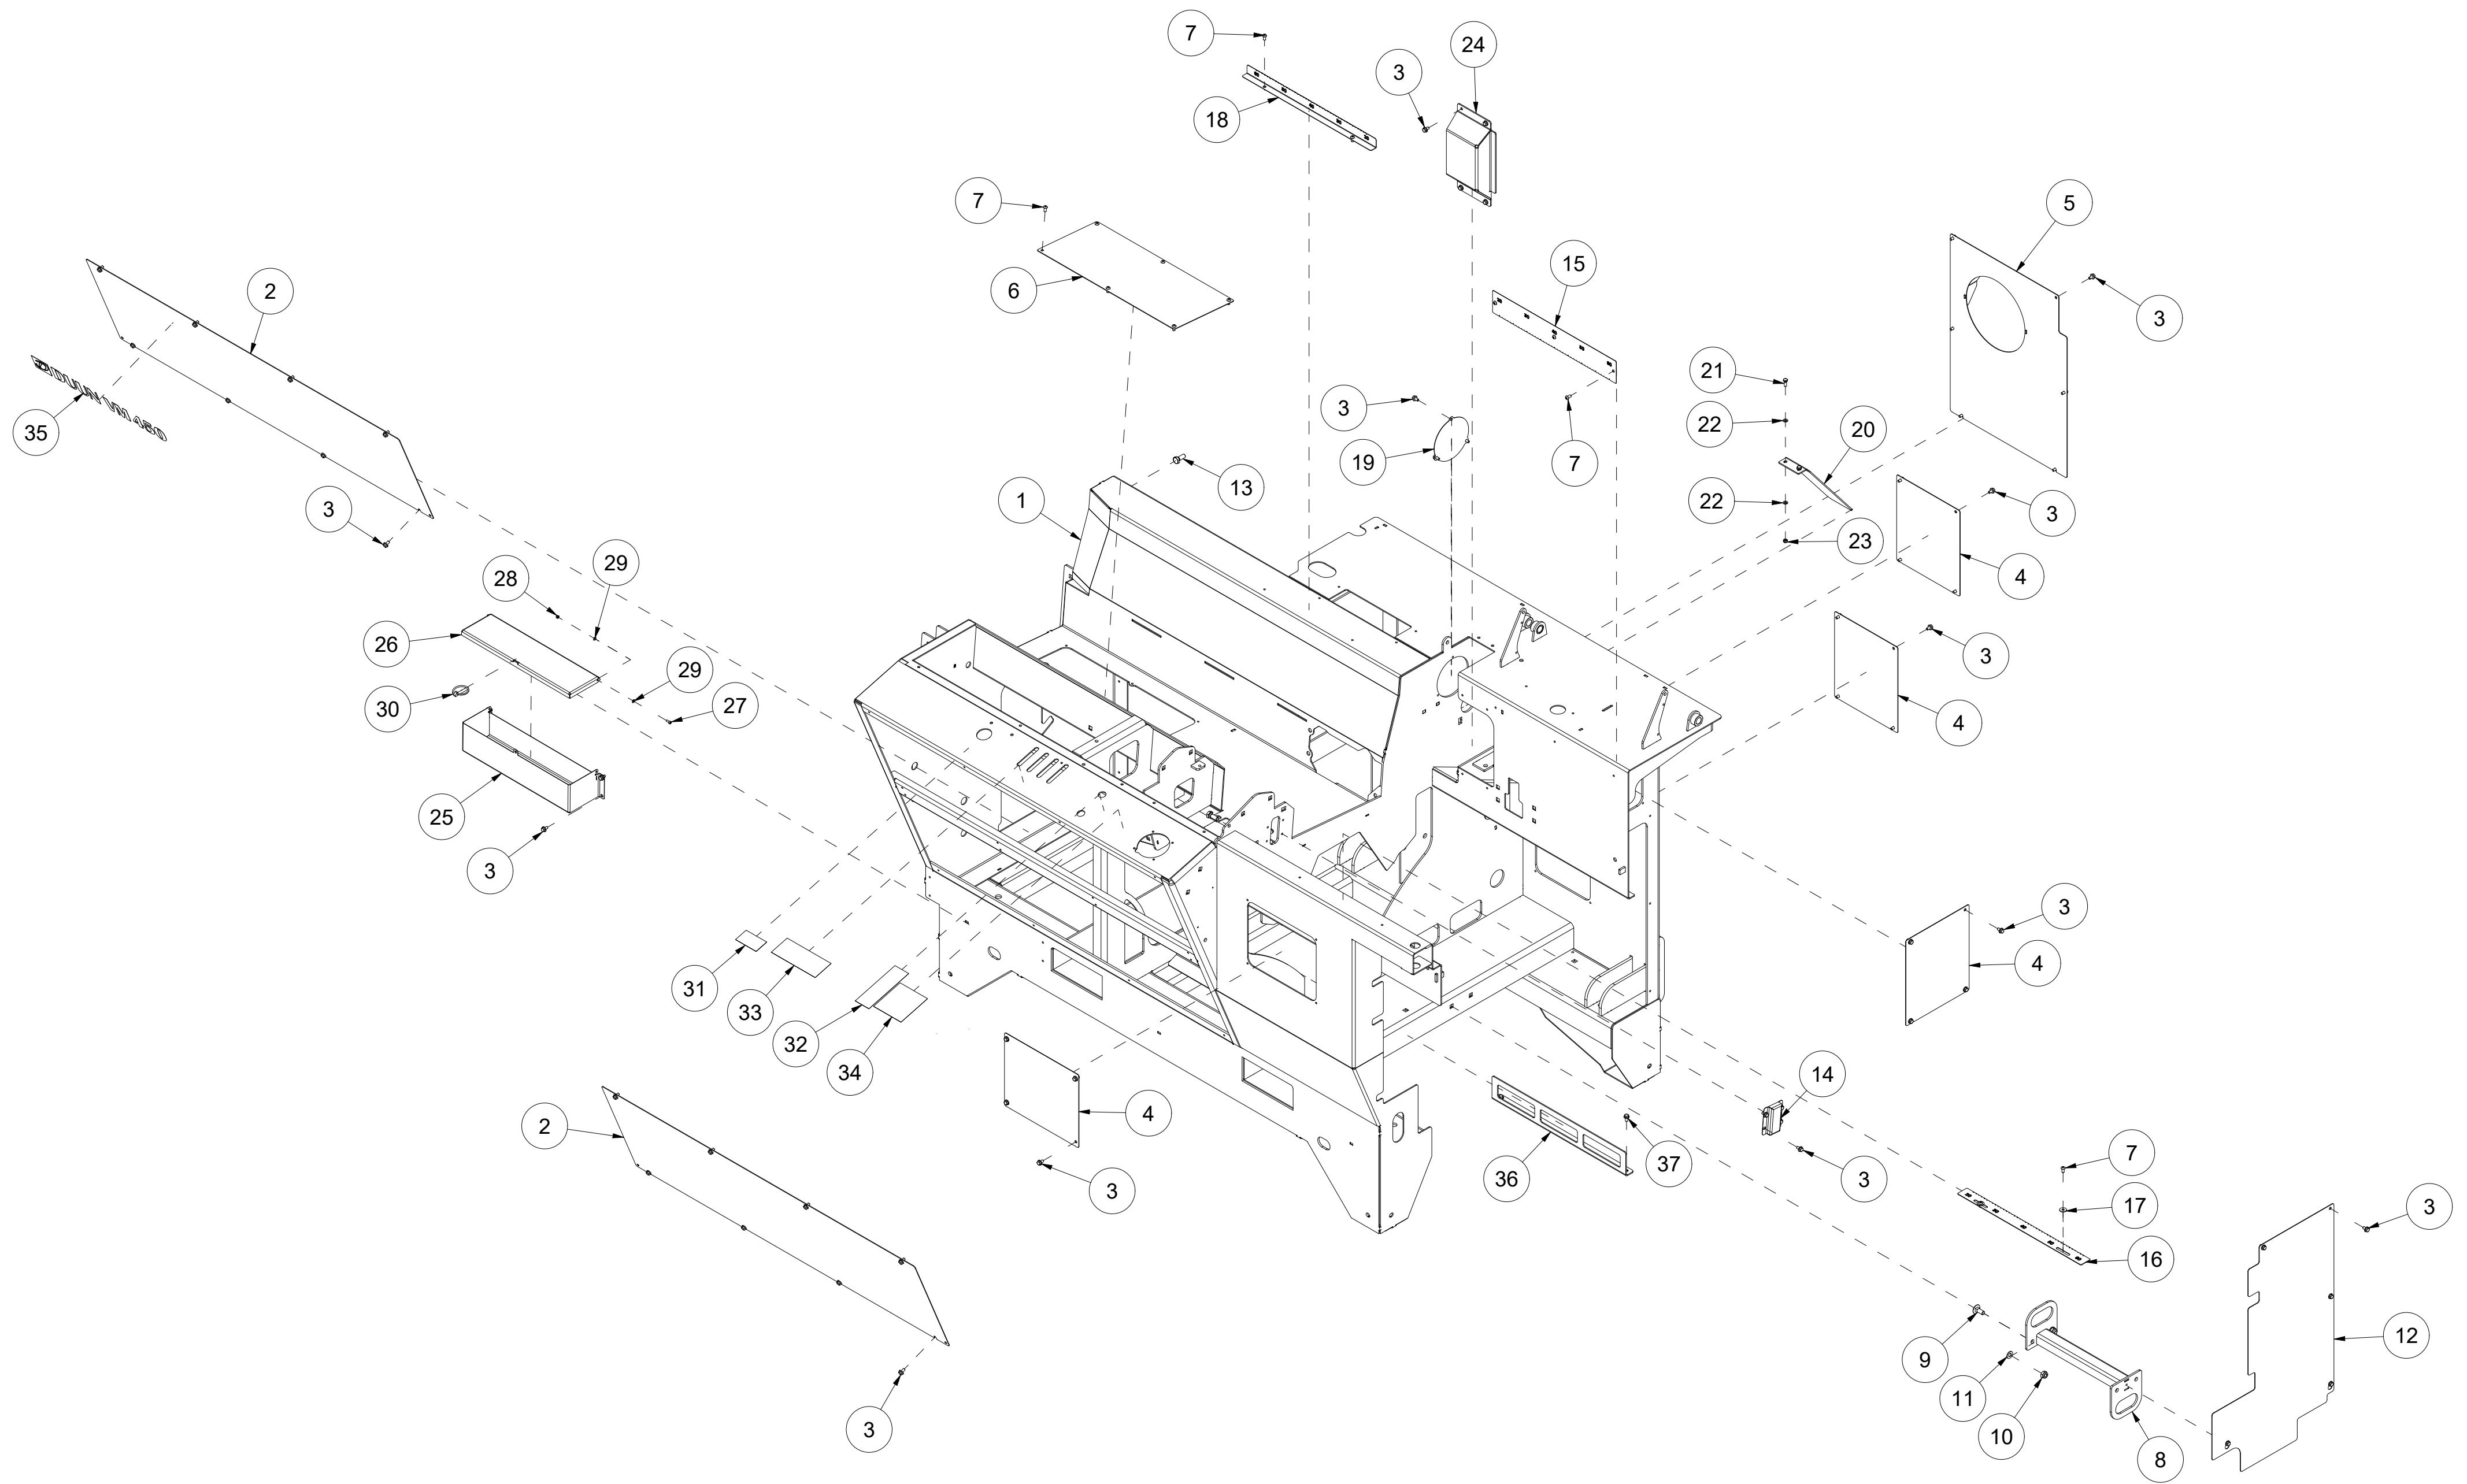

# 001 Chassis VM450

Pos	Qty	Article no	Designation
1	1	41211003	Chassis
2	2	41211059	Front cover
3	58	2451196	Hexagon screw with flange M6x10 EIZn 8.8 DIN 6921
4	4	41211091	Cover
5	1	41211093	Rear cover
6	1	41211097	Cover
7	13	2476197	Hexagon socket head cap screw M6x12 EIZn ISO 7380
8	1	41211013	Safety bracket
9	2	2344330	Locking screw M10x25 EIZn 8.8 DIN 603
10	2	2483610	Locking nut M10 EIZn DIN 985
11	2	2531060	Washer M10 EIZn DIN 125
12	1	41211092	Side cover
13	4	2422297	Hexagon screw M10x25 EIZn 8.8 DIN 933
14	1	41211078	Cover
15	1	41211068	Length indicator 20-60 cm
16	1	41211125	Length indicator sensor 20-60cm
17	2	2533038	Body washer M6 EIZn DIN 9021
18	1	41211162	Length indicator
19	1	41211094	Cover
20	1	41211096	Plate
21	2	2422200	Hexagon screw M6x16 EIZn 8.8 DIN 933
22	4	2531039	Washer M6 EIZn DIN 125
23	2	2483608	Locking nut M6 EIZn DIN 985
24	1	41211106	Cover
25	1	41211220	Toolbox
26	1	41211221	Toolbox lid
27	2	2477130	Unbrako cylinder screw M4x10 EIZn DIN 912
28	2	2483606	Locking nut M4 EIZn DIN 985
29	4	2531023	Washer M4 EIZn DIN 125
30	1	2556138	Linch pin Ø6
31	1	2935036	Adhesive label 75x40 Speed conveyor belt
32	1	2935163	Adhesive label 50x150 Saw power
33	1	2935167	Adhesive label 160x60 Operation
34	1	2935164	Adhesive label 100x100 Operation
35	1	2935175	Adhesive label VM450
36	1	41211095	Hose holder
37	2	2451197	Hexagon screw with flange M6x12 EIZn 8.8 DIN6921