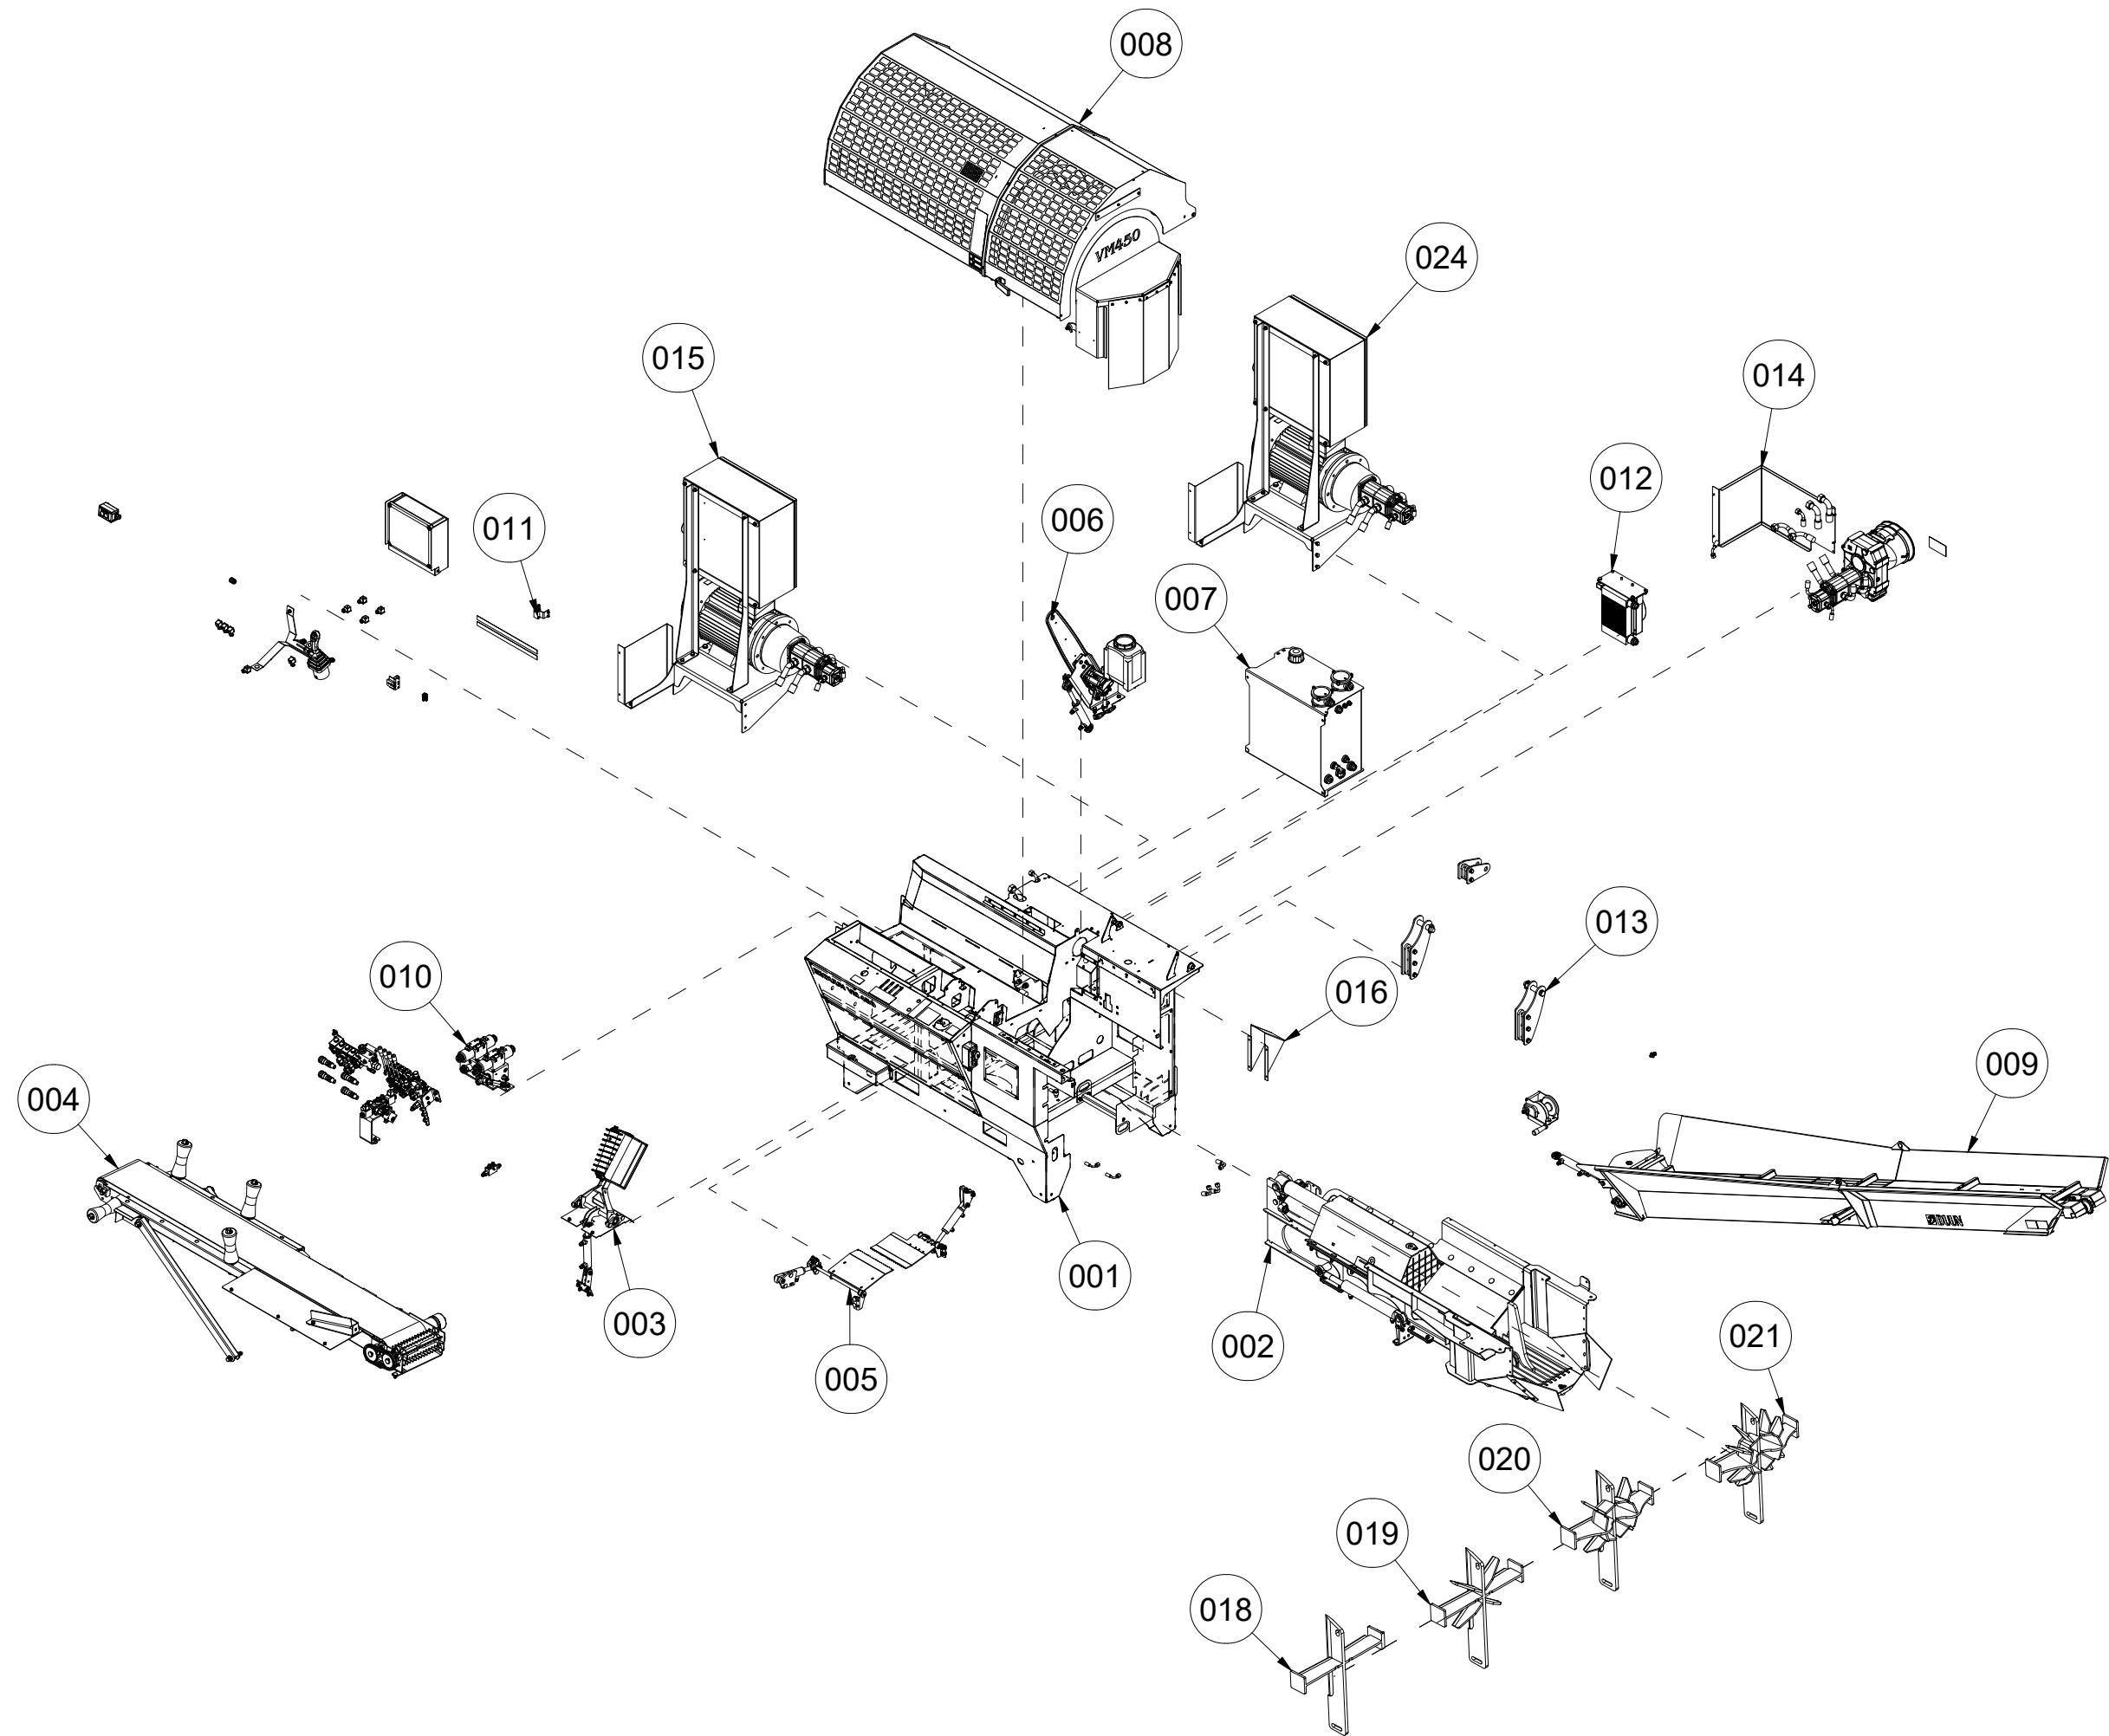

# 001 Chassis VM450

Pos	Qty	Article no	Designation
1	1	41211003	Chassis
2	2	41211059	Front cover
3	58	2451196	Hexagon screw with flange M6x10 EIZn 8.8 DIN 6921
4	4	41211091	Cover
5	1	41211093	Rear cover
6	1	41211097	Cover
7	13	2476197	Hexagon socket head cap screw M6x12 EIZn ISO 7380
8	1	41211013	Safety bracket
9	2	2344330	Locking screw M10x25 EIZn 8.8 DIN 603
10	2	2483610	Locking nut M10 EIZn DIN 985
11	2	2531060	Washer M10 EIZn DIN 125
12	1	41211092	Side cover
13	4	2422297	Hexagon screw M10x25 EIZn 8.8 DIN 933
14	1	41211078	Cover
15	1	41211068	Length indicator 20-60 cm
16	1	41211125	Length indicator sensor 20-60cm
17	2	2533038	Body washer M6 EIZn DIN 9021
18	1	41211162	Length indicator
19	1	41211094	Cover
20	1	41211096	Plate
21	2	2422200	Hexagon screw M6x16 EIZn 8.8 DIN 933
22	4	2531039	Washer M6 EIZn DIN 125
23	2	2483608	Locking nut M6 EIZn DIN 985
24	1	41211106	Cover
25	1	41211220	Toolbox
26	1	41211221	Toolbox lid
27	2	2477130	Unbrako cylinder screw M4x10 EIZn DIN 912
28	2	2483606	Locking nut M4 EIZn DIN 985
29	4	2531023	Washer M4 EIZn DIN 125
30	1	2556138	Linch pin Ø6
31	1	2935036	Adhesive label 75x40 Speed conveyor belt
32	1	2935163	Adhesive label 50x150 Saw power
33	1	2935167	Adhesive label 160x60 Operation
34	1	2935164	Adhesive label 100x100 Operation
35	1	2935175	Adhesive label VM450
36	1	41211095	Hose holder
37	2	2451197	Hexagon screw with flange M6x12 EIZn 8.8 DIN6921